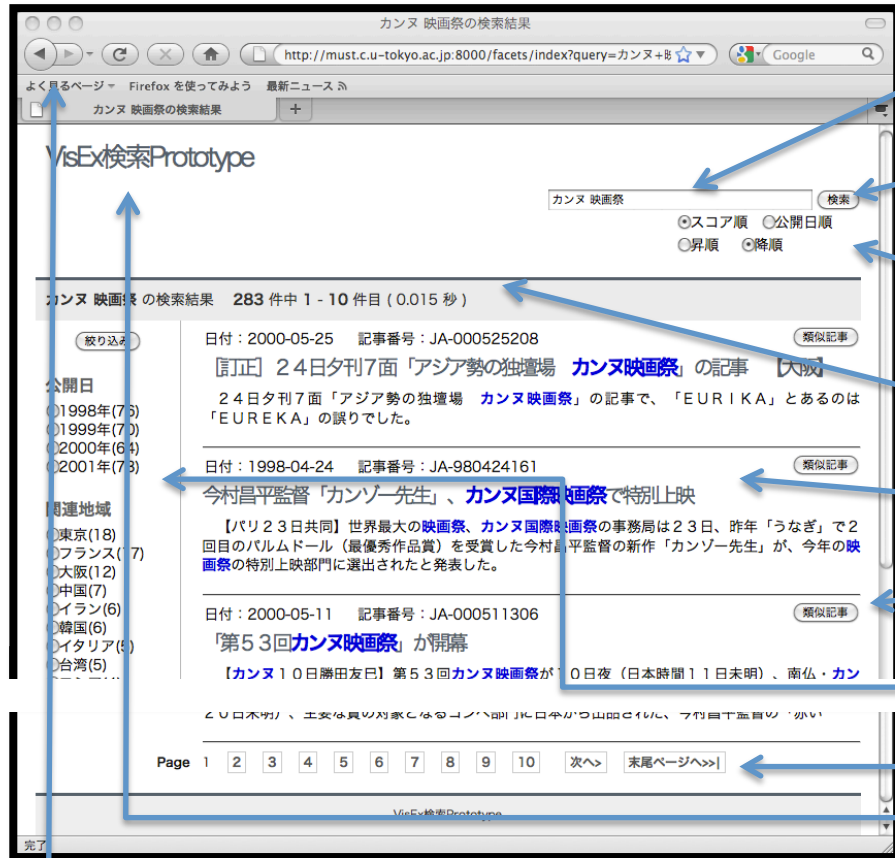

新聞記事検索システムの利用方法 (1/2)

普段からお使いのgoogleやyahoo!の新聞記事版に2つの検索(類似記事検索と絞り込み検索)が加わったものだと考えてください。
検索したい記事に関連すると思われるキーワードを入力して検索ボタンを押すと、マッチした記事の見出しと本文抜粋の一覧が表示されます。
記事の全文を読みたいときはその記事の見出しをクリックしてください。

キーワード検索

キーワードを入力します(文ではなくキーワードだけを入力します)
複数のキーワードを入力するとそれら全てにマッチする記事が得られます
OR検索や引用符で囲むフレーズ検索も可能です
(ORは大文字半角, 引用符も半角文字を使います)

検索や指定した順序での並べ替えを実行します

検索結果の順序を指定します

スコア順+降順: よりよくマッチした記事から順に表示

公開日順+昇順: 古い記事から順に表示

公開日順+降順: 新しい記事から順に表示

スコア順+昇順: よりよくマッチした記事を最後に表示(あまり使いません)

検索結果数と現在表示している記事を示します

1画面には10件の結果が表示されます

検索結果の記事の見出しと本文抜粋です

マッチしたキーワードが太字で表示されます

見出しをクリックすると、本文全体(下図)を見ることができます

類似記事検索

この記事と類似した記事が似ている順に並べられます(次頁参照)

絞り込み検索

公開日や関連地域で検索結果を絞り込みます(次頁参照)

絞り込みの条件をひとつ指定して、「絞り込み」ボタンで実行します

直前(前へ)、直後(次へ)の10件、指定した10件を表示します

条件の指定がなく記事が全て検索されている最初の状態に戻ります

直前、直後の画面に移動します

記事ID

記事の公開日

検索結果一覧の画面に戻ります

新聞記事検索システムの使用方法 (2/2)

関連記事検索と絞り込み検索の検索結果一覧画面はそれぞれ以下ようになります