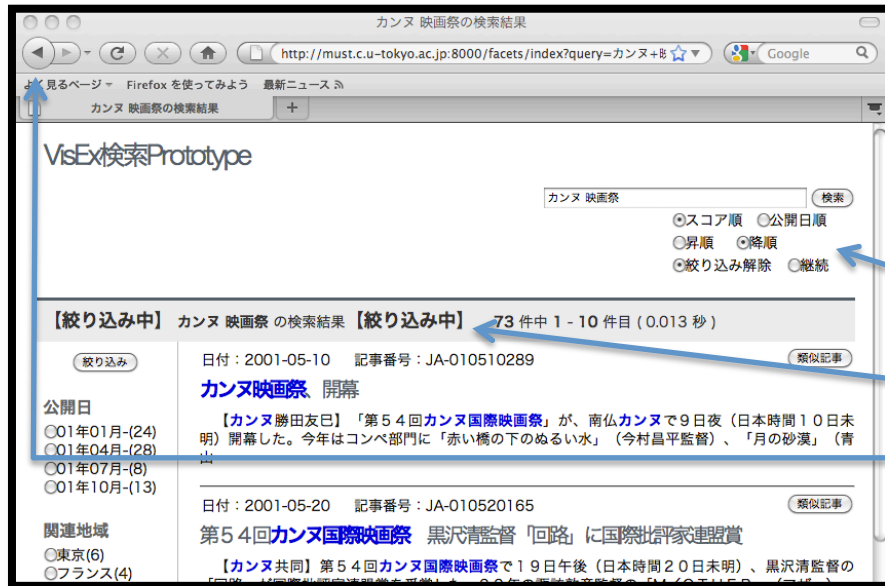

絞り込み検索

絞り込み検索の結果は直前の並び順で、右上の指定の通りです
更に絞り込んだり、新しいキーワード検索を行ったり、
類似記事検索を行ったりできます
(類似記事検索の結果は絞り込まれません)

新しいキーワード検索を実行します

絞り込み (解除/継続) は、今の時点での絞り込みの条件を新しい
キーワード検索の結果に適用 (しない/する) を指定します

絞り込み中であることを示します

直前の絞り込みが取り消されます

その他については表面の画面と変わりありません