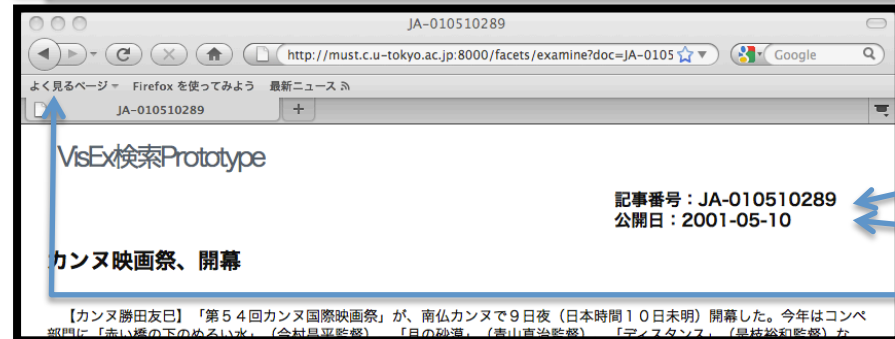

記事ID

記事の公開日

検索結果一覧の画面に戻ります